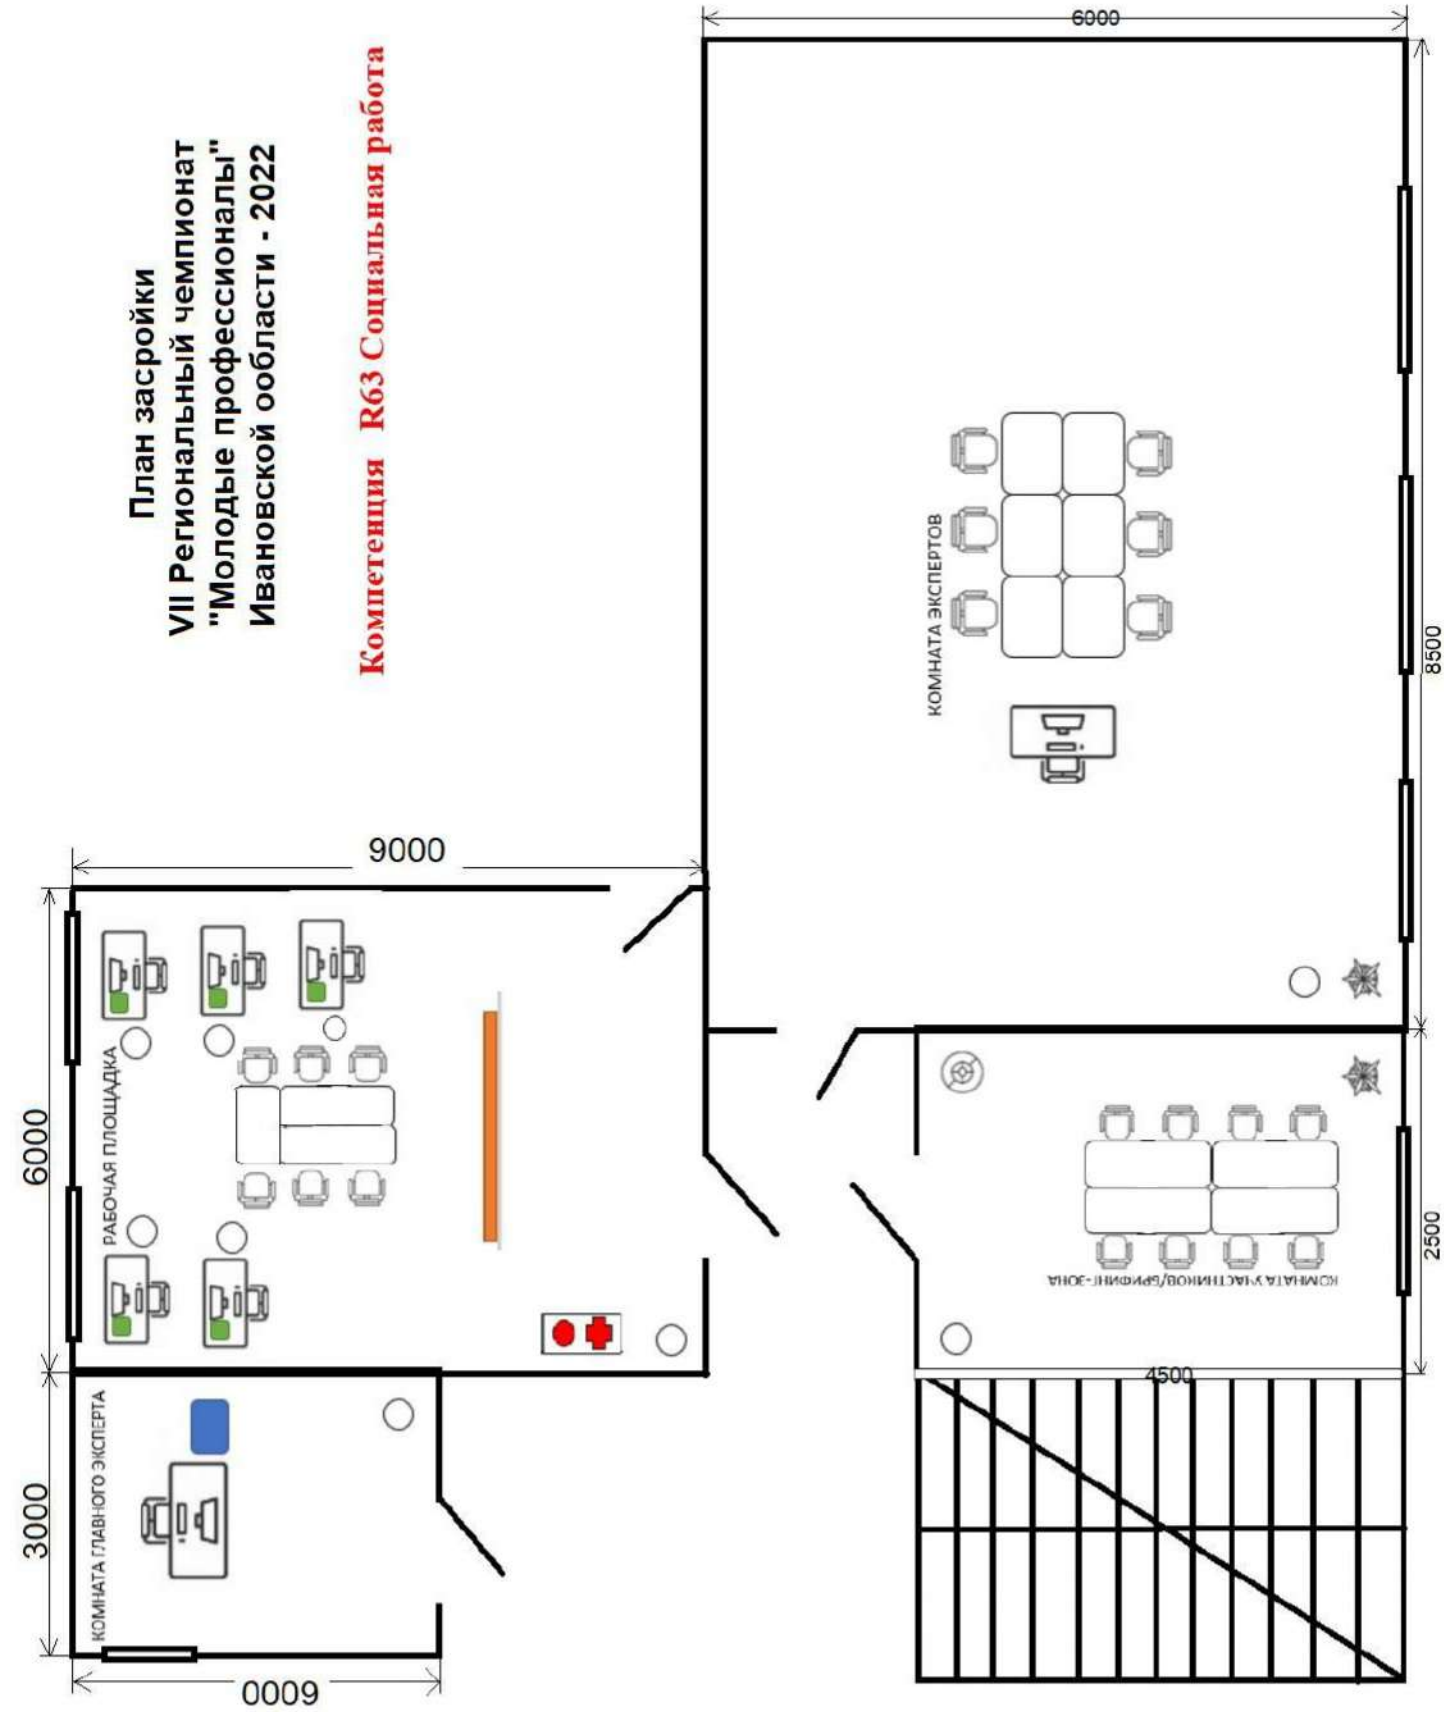

ПЛАН ЗАСТРОЙКИ КОМПЕТЕНЦИИ

R63 Социальная работа

План засройки
VII Региональный чемпионат
"Молодые профессионалы"
Ивановской области - 2022

Компетенция R63 Социальная работа

РАБОЧАЯ ПЛОЩАДКА		КОМНАТА ГЛАВНОГО ЭКСПЕРТА		КОМНАТА ЭКСПЕРТОВ		КОМНАТА УЧАСТНИКОВ/БРИФИНГ-ЗОНА	
	Рабочее место участника: компьютер, компьютерная мышь, USB-флэшка		Компьютер/ноутбук, компьютерная мышь		Компьютер/ноутбук, компьютерная мышь		Стол
	Рабочее место с проектором		МФУ		Стол		Стул
	Принтер А4		Мусорная корзина		Стул		Вешалка
	Стол				Вешалка		Купер
	Стул				Мусорная корзина		Мусорная корзина
	Экран/интерактивная панель						
	Аптечка						
	Огнетушитель						
	Мусорная корзина						